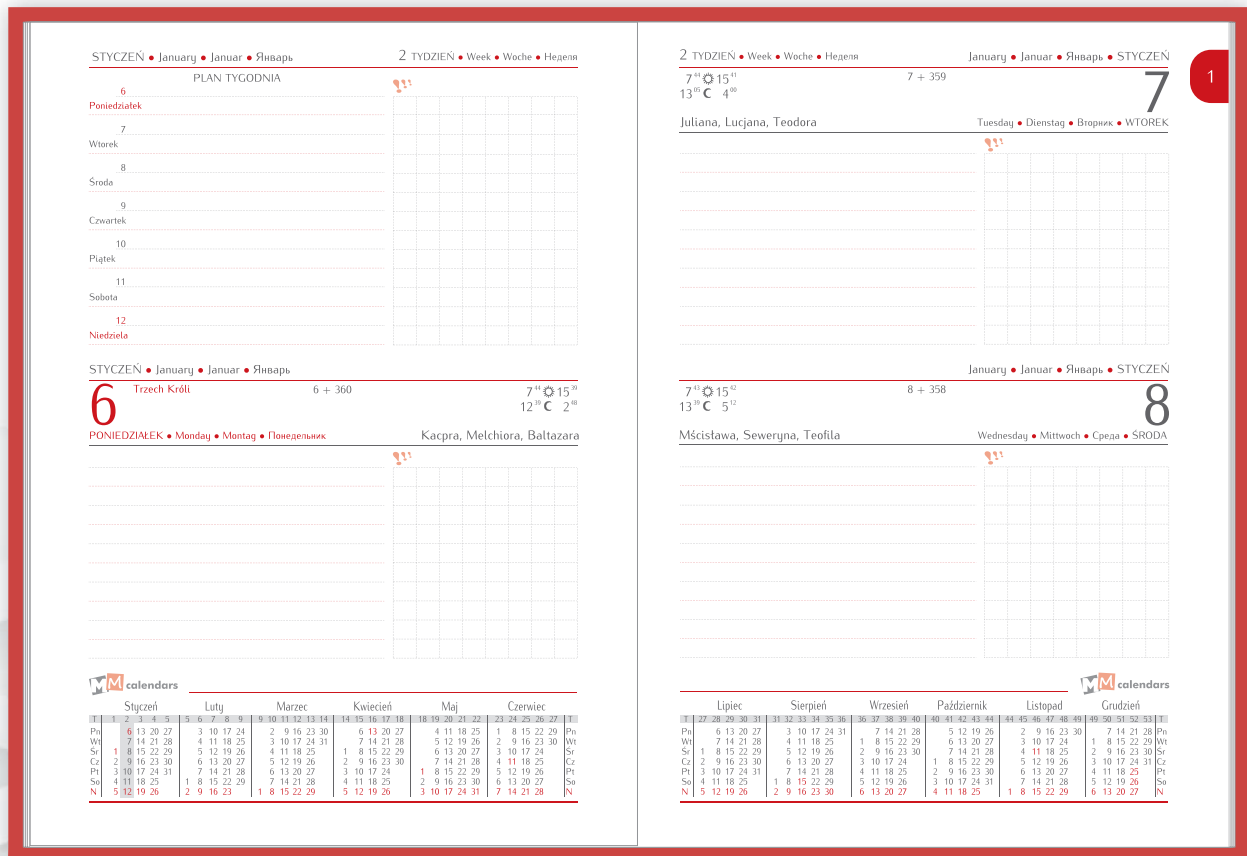

niebieska

brązowa

szara

PODRĘCZNY (~B6) LINIA CLASSIC

Format bloku:

118 mm x 160 mm

Układ:

poniedziałek z planem tygodnia,
wtorek - niedziela - dwa dni na stronie