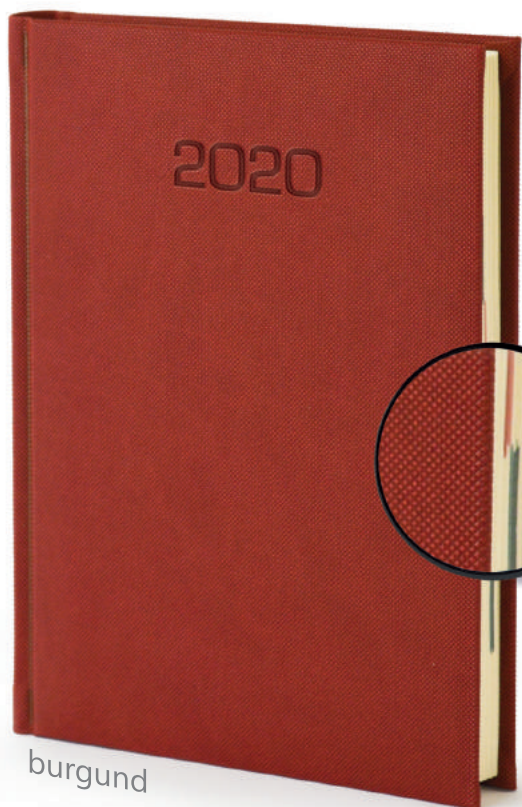

OPRAWA **NADIR**

*Wykwintny materiał o drobnej lecz zdecydowanej strukturze w dynamicznych kolorach.
Oprawa idealnie skomponowana z aksamitnym kremowym blokiem kalendarza.*