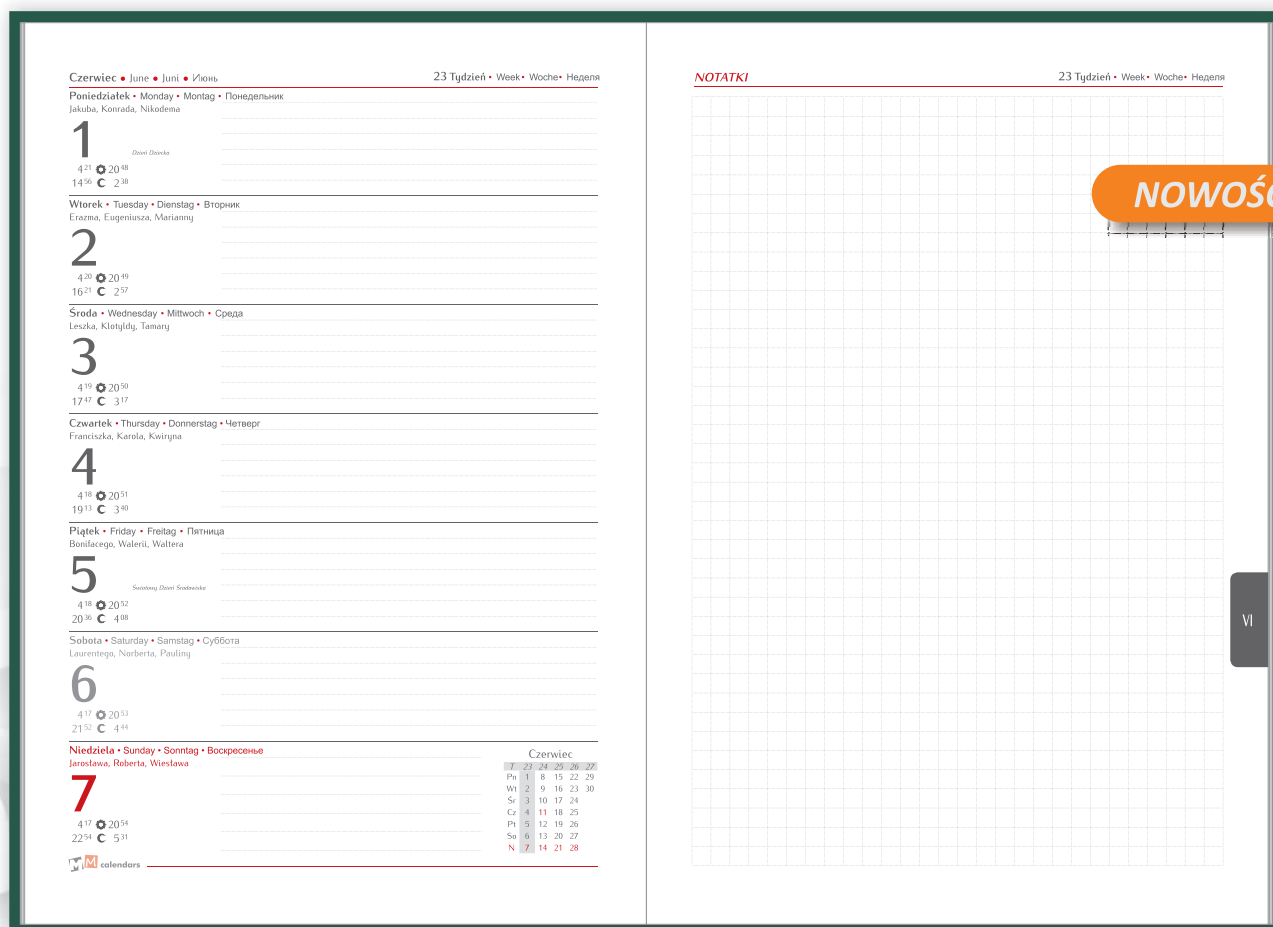

TYGODNIOWY Z NOTESEM (~B5) LINIA CLASSIC