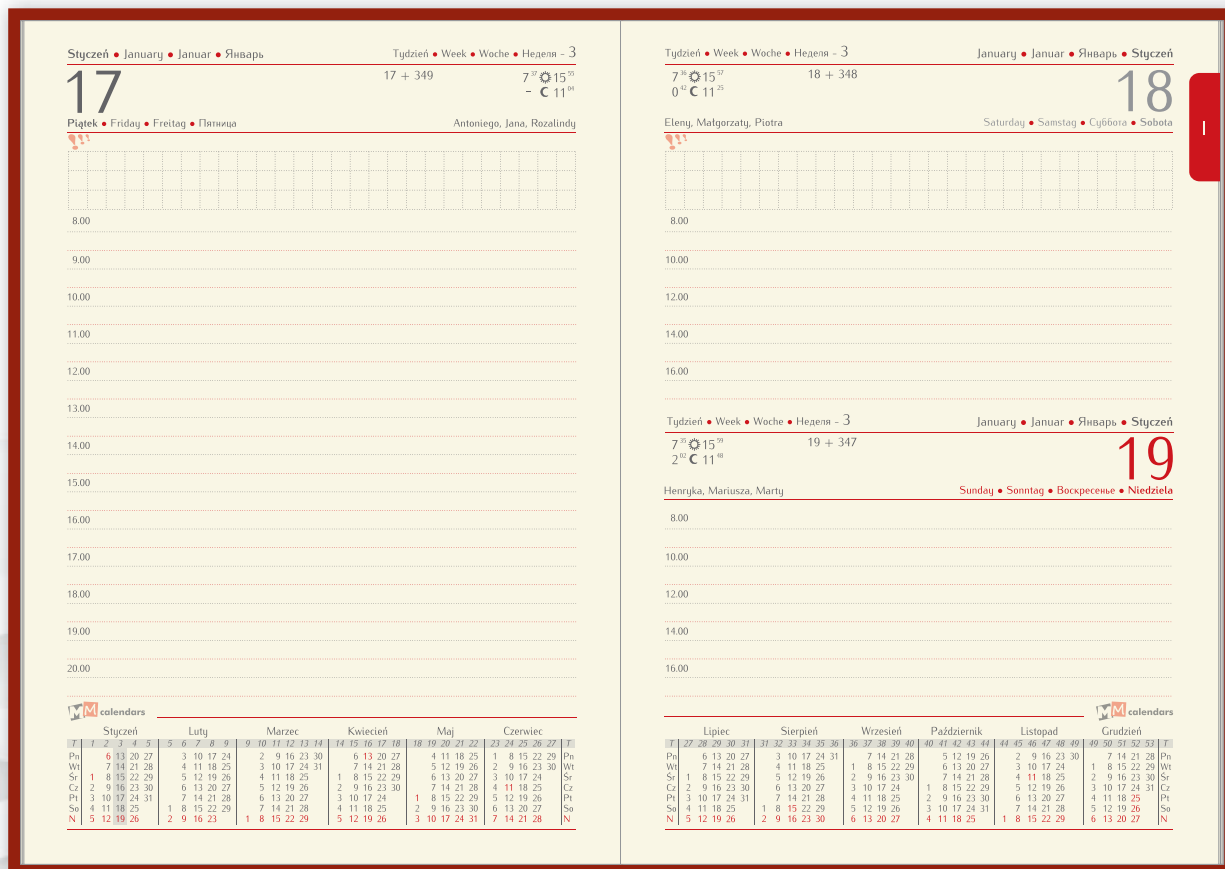

DZIENNY LUX (~A5) LINIA CLASSIC