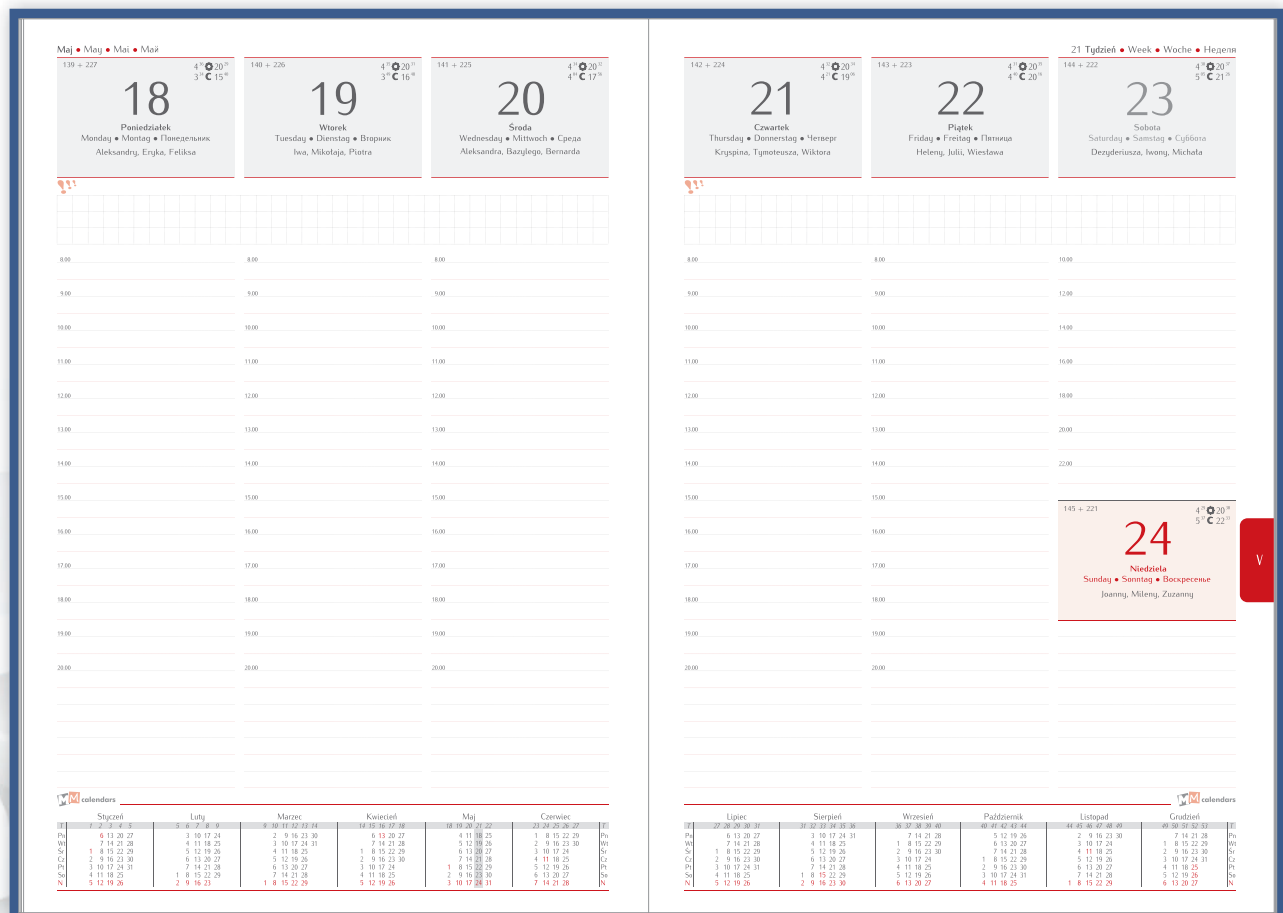

złota

burgund

czarna

zielona

TYGODNIOWY PLUS (~A4) LINIA CLASSIC

Format bloku:

189 mm x 265 mm

Układ: