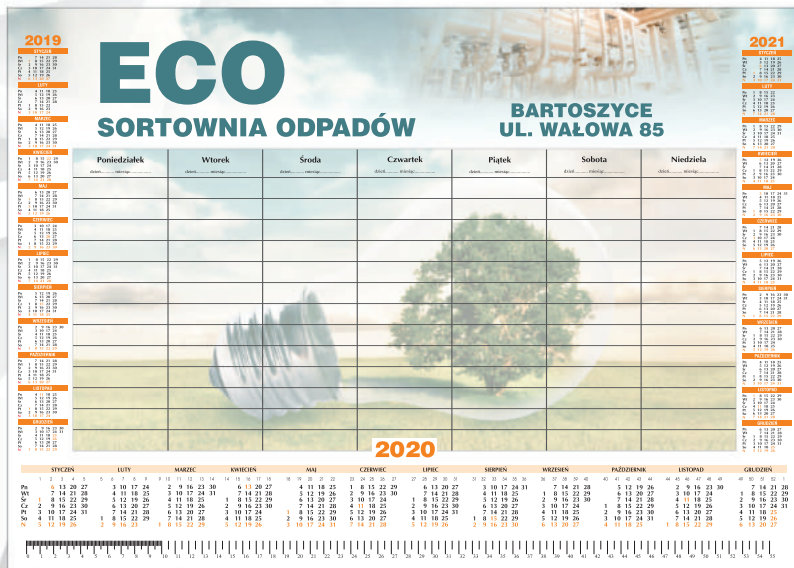

PODKŁADY NA BIURKO

PROJEKT INDYWIDUALNY W PEŁNYM KOLORZE

Zachęcamy Państwa do realizacji za naszym pośrednictwem indywidualnych podkładow na biurko.

Podkłady na biurko to nie tylko miejsce do zapisywania niezbędnych informacji, to także niezastąpiony dziś element wyposażenia biur.

W profesjonalny sposób zadbać Państwo o komfort pracy, jednocześnie inwestując we własną reklamę. Dajemy Państwu możliwość zrealizowania własnych pomysłów graficznych w dwóch formatach w pełnym kolorze.