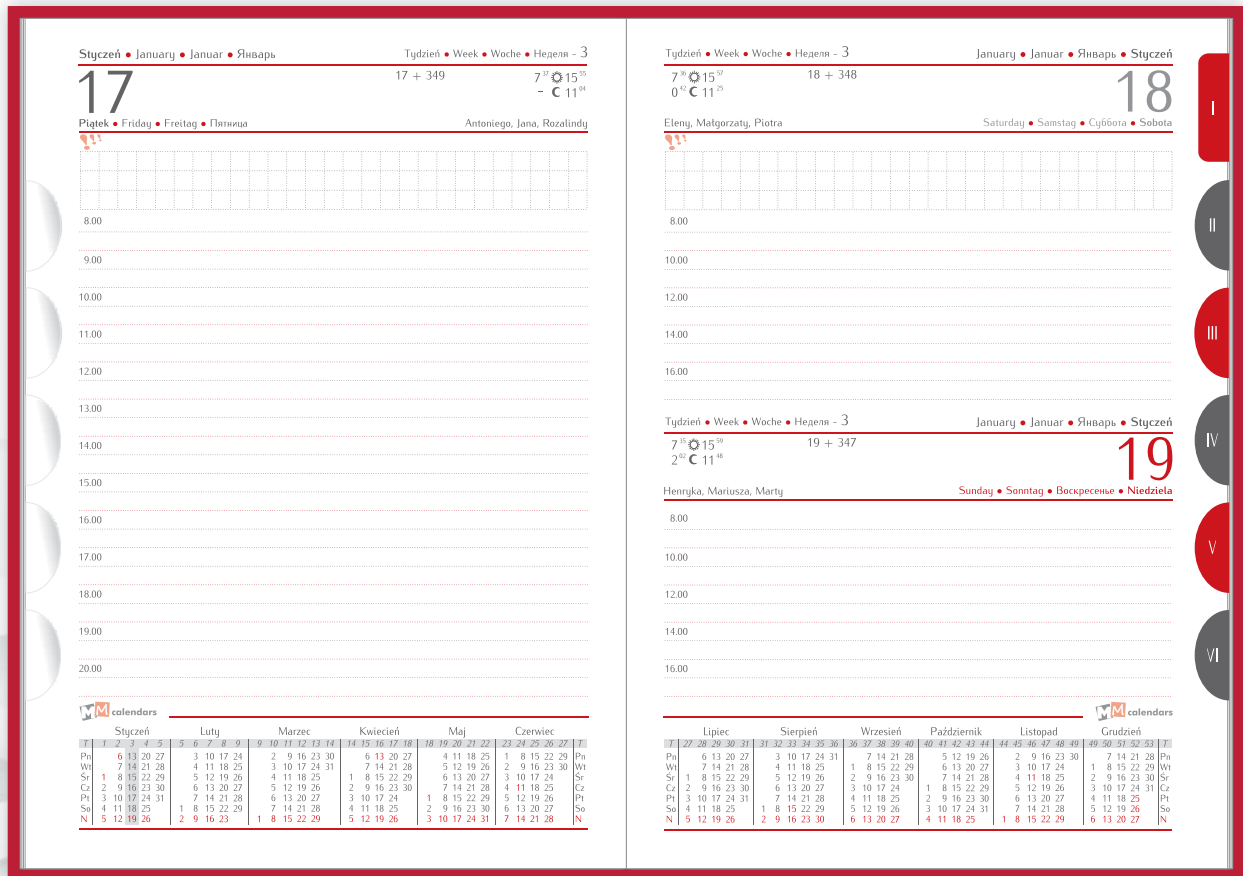

brązowa

pomarańczowa

czerwona

niebieska

FIRMOWY (~A5) z gumką LINIA CLASSIC

Format bloku:

145 mm x 204 mm

Układ: