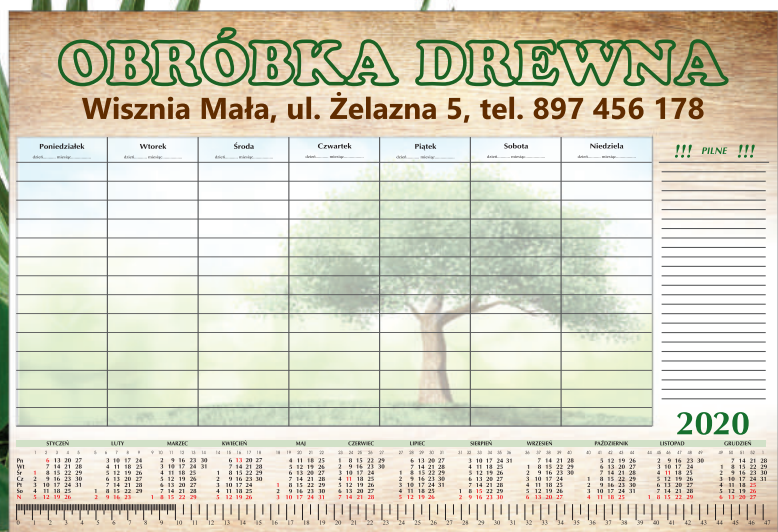

format	480 mm x 330 mm 590 mm x 420 mm
papier	offset 80g
blok	26 kartek full kolor
wykończenie	kartonowa podkładka, dolne klejenie kartek