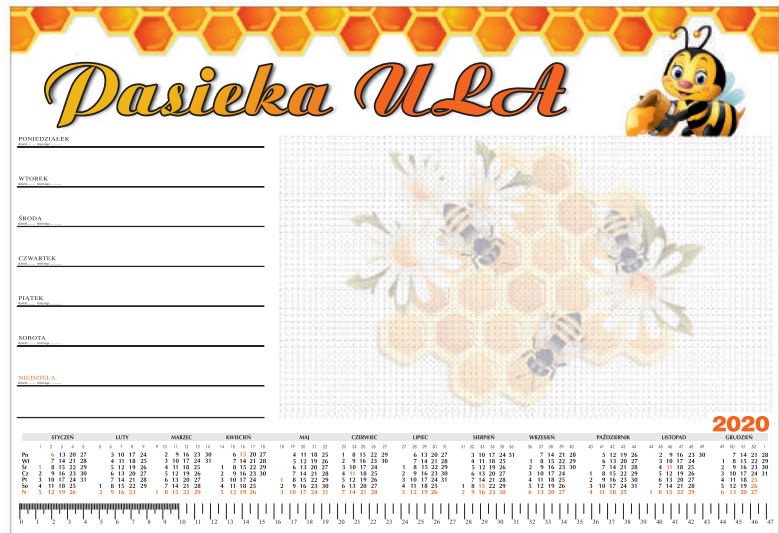

PODKŁADY NA BIURKO

PROJEKT INDYWIDUALNY W PEŁNYM KOLORZE

Zachęcamy Państwa do realizacji za naszym pośrednictwem indywidualnych podkładow na biurko.

Podkłady na biurko to nie tylko miejsce do zapisywania niezbędnych informacji, to także niezastąpiony dziś element wyposażenia biur.

W profesjonalny sposób zadbać Państwo o komfort pracy, jednocześnie inwestując we własną reklamę. Dajemy Państwu możliwość zrealizowania własnych pomysłów graficznych w dwóch formatach w pełnym kolorze.