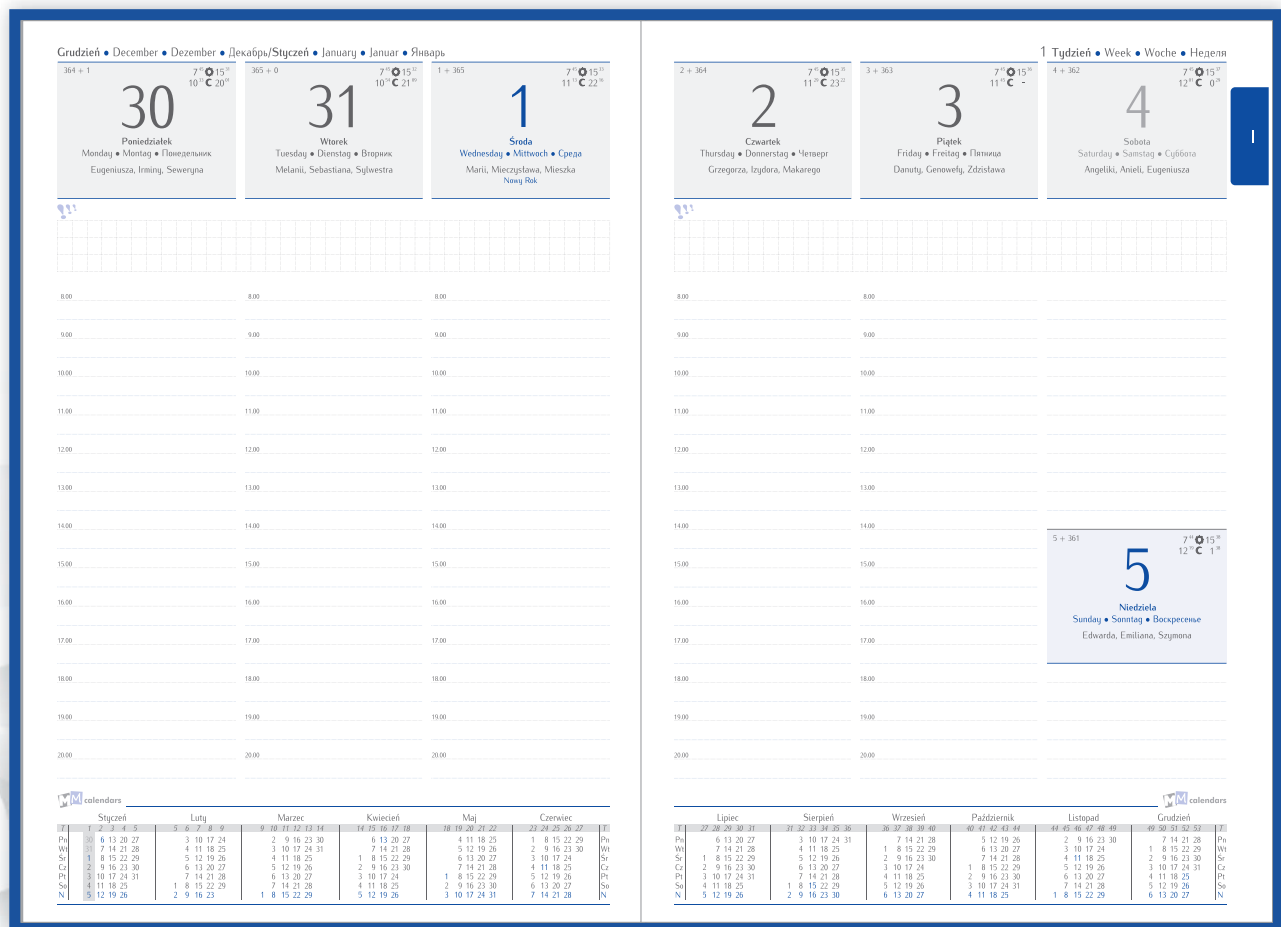

zielona

brązowa

pomarańczowa

szara

TYGODNIOWY BLUE (~B5) LINIA CLASSIC

Format bloku:

164 mm x 235 mm

Układ: