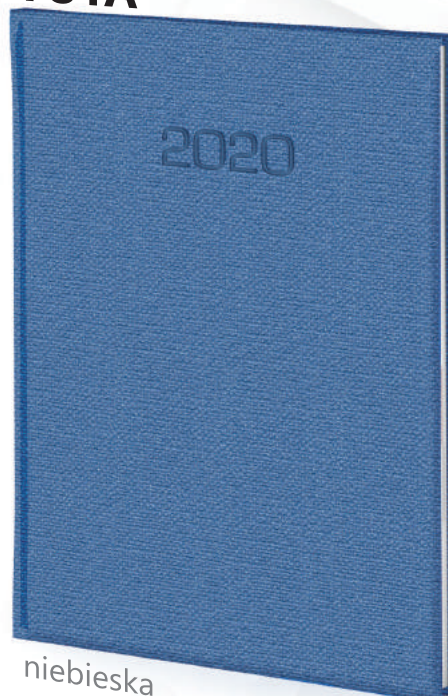

niebieska

NOWOŚĆ

DIAMOND

niebieska

YUTA

niebieska

TYGODNIOWY LUX (~B5) LINIA CLASSIC

Format bloku: