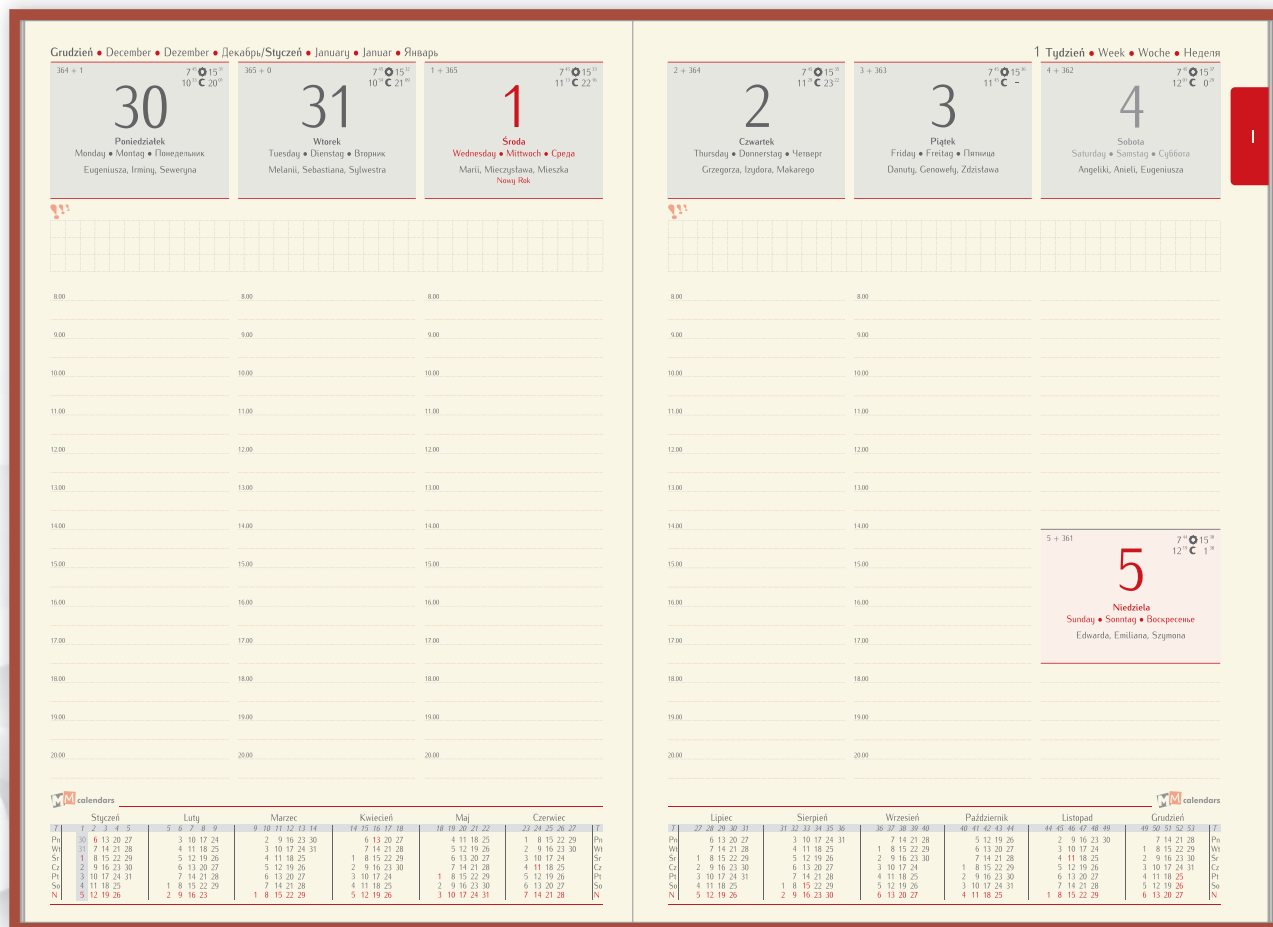

niebieska

NOWOŚĆ

DIAMOND

niebieska

YUTA

niebieska

TYGODNIOWY LUX (~B5) LINIA CLASSIC

Format bloku: